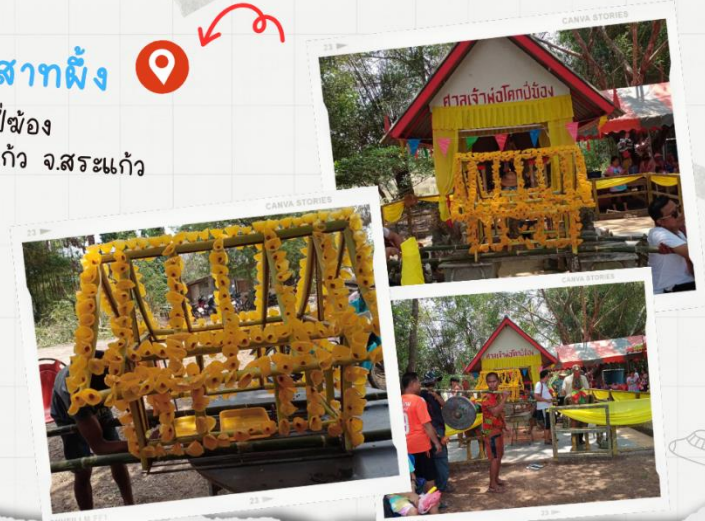

📍 แห่ปราสาทผึ้ง

ม.3 ต.โคกปีซ้อง
อ.เมืองสระแก้ว จ.สระแก้ว

<https://www.kokpeekhong.go.th/>